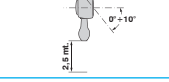

Proiettore Illuminazione Ralla
5th Wheel Worklamp